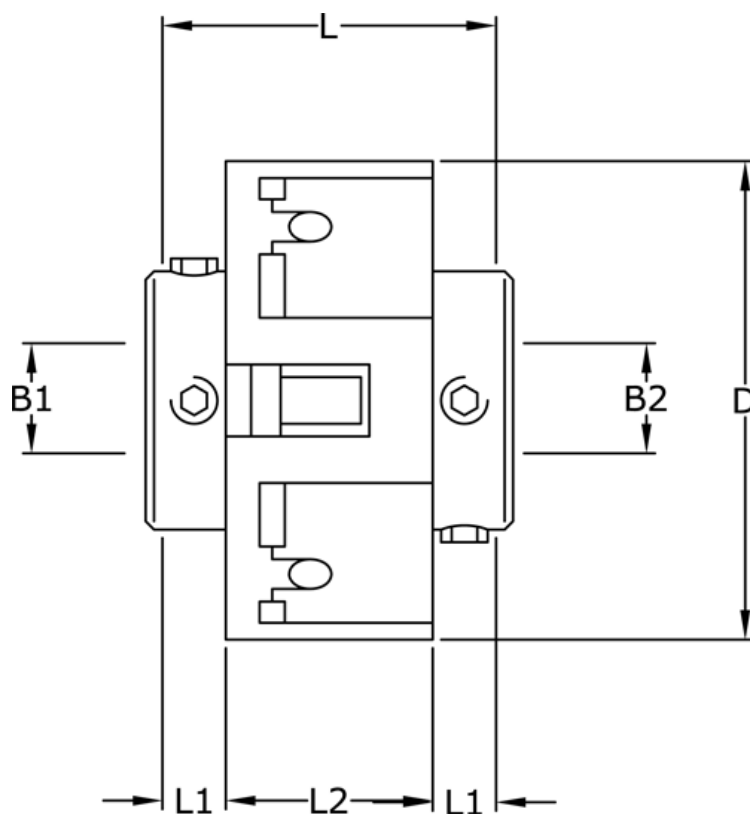

Varenummer: 3322201412228
Beskrivelse: Uni-Lat kobling str. 201.41.22.28
med pinolskrue, boring 6/8 mm

Mål

B1	= 6
B2	= 8
D	= 41
L	= 28.4
L1	= 8.6
L2	= 11.2
Skrue	= M4